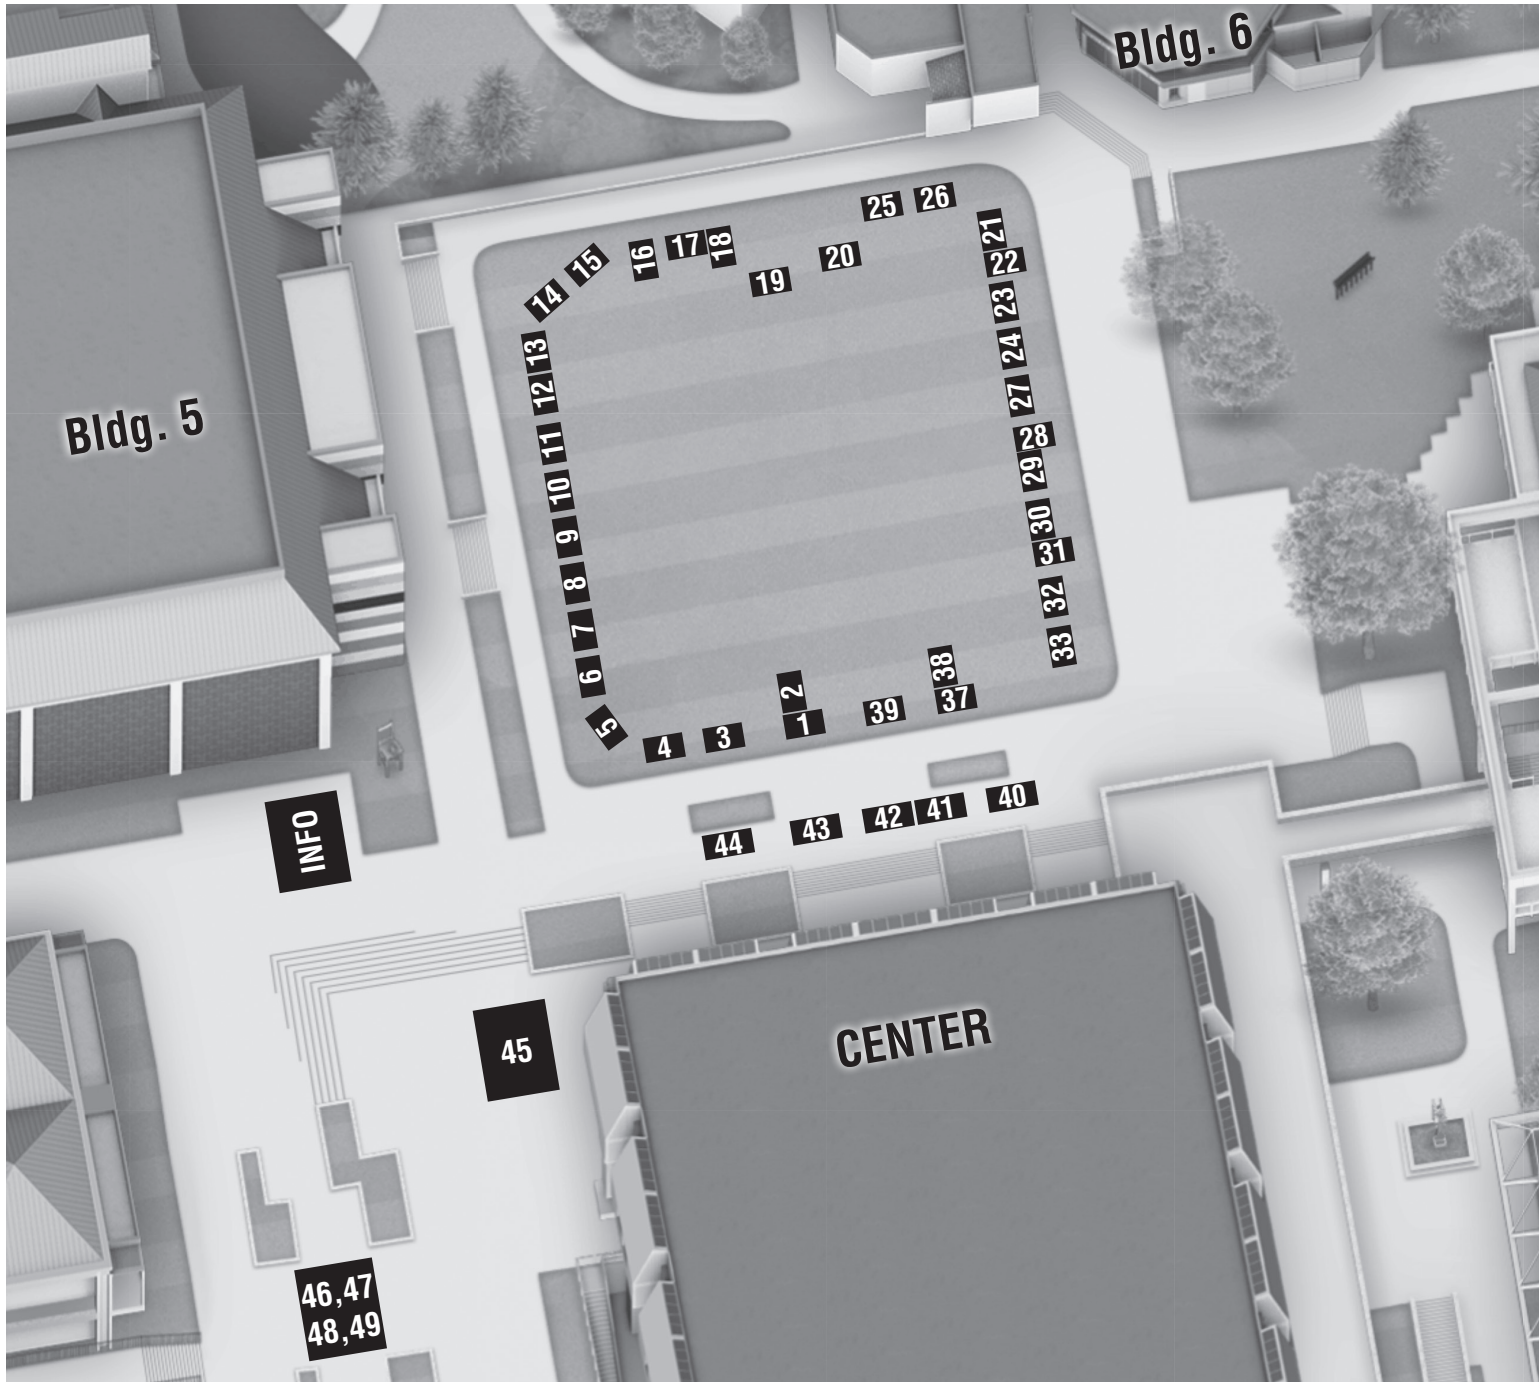

Día comunitario en LCC 2022

LEGEND

Centro de Equidad de Género.....	1, 2
Centro para la Participación Estudiantil.....	3
Movimiento Estudiantil Chicano de Aztlán	4
Atletismo	5
Club de Tenis de Mesa Consejo de Clubes.....	6
Seguridad Pública	7
Ciencias Políticas	8
Estudios de comunicacion	9
Trayectorias Profesionales	10
Artes y Humanidades/Idiomas	11
Fundaciones Universitarias y Profesionales	12, 13
Exploración de Carrera, Becas, Coaching Para el Éxito	14
Departamento de Profesiones de la Salud/ Programa de Terapia de Masaje	15
Educación Infantil y Familiar: Centro Lane Infantil y Familiar y Conexiones de Atención de Calidad.....	16, 17, 18
Educación de la Primera Infancia	19
Formación de Profesores de la Universidad del Pacífico	20
Biblioteca	21, 22
Servicios Académicos y de Tutoría.....	23
LaneOnline	24
Academia de Aviación	25
Programa de Sistemas de Aeronaves no Tripuladas de Aviación	26
Artes Escénicas/Teatro	27
Artes Visuales	28, 29
Ciencias de la Tierra y del Medio Ambiente.....	30
Coordinador de Sostenibilidad Licenciatura AAS (Departamento de Ciencias)	31
KDUK Radio	32
Ingeniería	33
Física y Astronomía.....	37, 38
Gestión de la energía	39
Antropología	40
Ciencias Sociales	41, 42
Negocios.....	43
Centro de Desarrollo de Pequeñas Empresas	44
Centro de Bienestar y Salud Mental	45
Música	46,47
Artes Mediáticas	48, 49